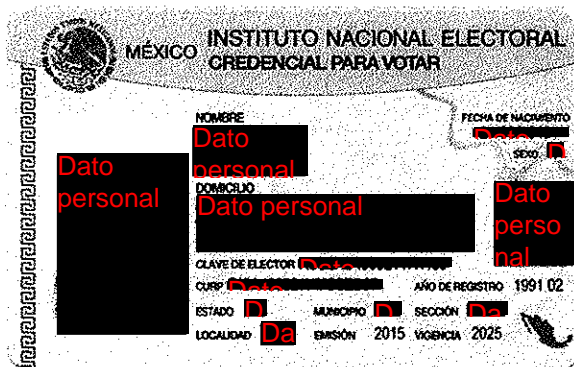

Lo anterior, en términos de los artículos 24, 26 bis, 27, 30 y demás relativos y aplicables de la Ley Federal del Derecho de Autor.

**ATENTAMENTE**

**Dato personal**

**C. Adalberto Ríos Szalay**

ANEXO 1 DE LA LICENCIA DE USO DE FOTOGRAFÍAS, SUSCRITA POR EL C. ADALBERTO RÍOS SZALAY, A FAVOR DE LA COMISIÓN NACIONAL PARA EL CONOCIMIENTO Y USO DE LA BIODIVERSIDAD Y A NACIONAL FINANCIERA S.N.C. EN SU CARÁCTER DE FIDUCIARIA DEL FIDEICOMISO FONDO PARA LA BIODIVERSIDAD, CON FECHA 17 DE ABRIL DE 2018, POR UN PERÍODO DE TIEMPO INDEFINIDO.